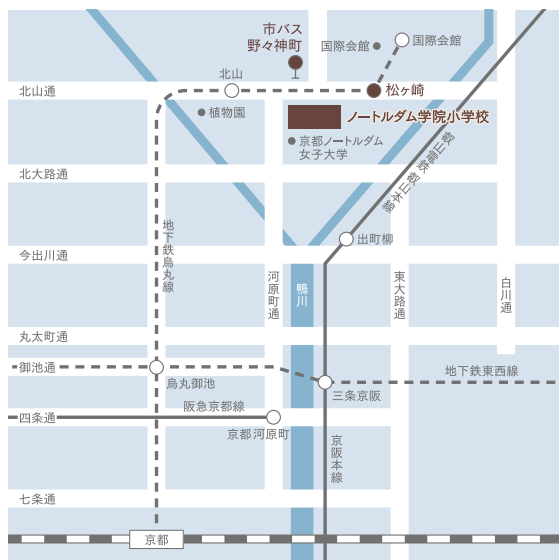

※Look into Notre Dame

自ら考え、発信する子どもたちの授業の様子をご覧ください。
日程は決まり次第ホームページに掲載いたします。

2024 JULY

7月6日(土)

〈年長・年中・年少児とその保護者〉要申込

入試説明会

入学考査や出願についてご説明いたします。
お子様のプログラムも開催予定。

◎地下鉄丸丸線 松ヶ崎駅から徒歩6分

松ヶ崎駅まで 京都駅から17分、四条駅から13分、
JR高槻駅から約40分、JR大津駅から35分

Check!

LINE

学校での子どもたちの様子や、授業での取組みの動画を配信しています。

NDニュースレター

公開行事の予定や、申し込みの開始などをメールでお知らせいたします。

要申込

イベントへのご参加には事前にお申し込みが必要です。
※詳細はホームページでご確認ください。