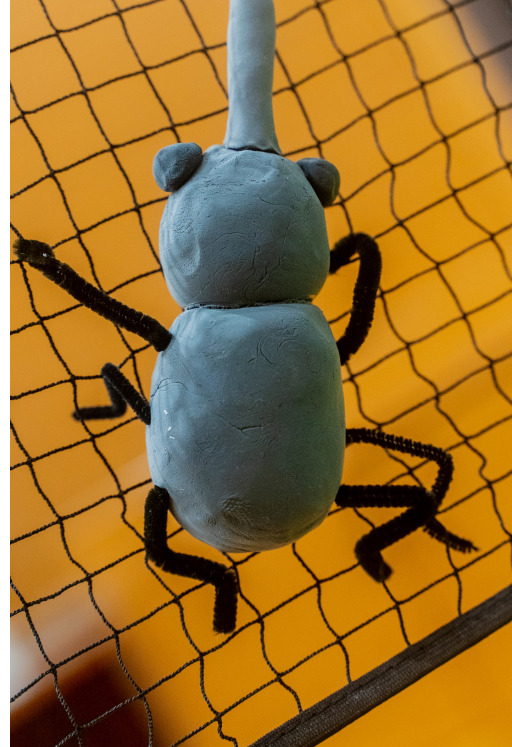

新しい発見が人を

変える

わくわくサイエンス体験

共催：ノートルダム学院小学校・成基幼児教室TAM

11.18 {Sat}

start / 16:00 - 17:00

15:50から受付開始 親子でご参加ください

お申し込みはこちら

実験内容

だれも知らない
セロハンテープが見せる光の世界

場所

TAM高槻
高槻市高槻町10-26 笠井ビル3F

ノートルダム学院小学校
Notre Dame Elementary School

〒606-0847 京都市左京区下鴨南野々神町1-2
TEL:075-701-7171 FAX:075-712-6170