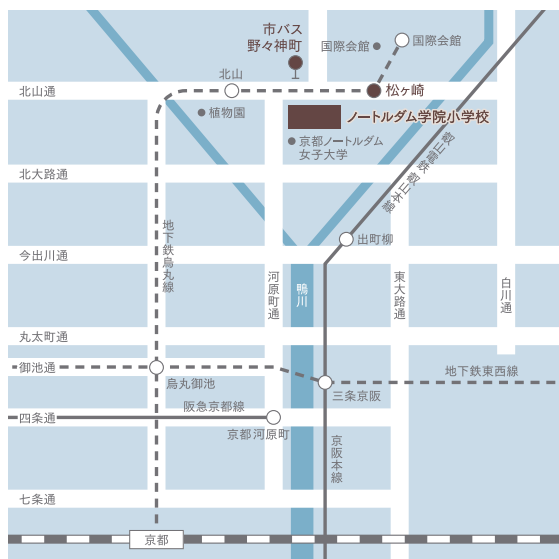

8日^土

〈年長・年中・年少児とその保護者〉要申込

入試説明会&プレスクール

入学考査や出願についてご説明いたします。お子さまには一足先小学校のプロジェクト授業をご体験いただけます。

中旬～下旬

〈年長児保護者対象〉要申込

個別相談会

入学考査や出願、学校生活についてご相談ください。

地下鉄烏丸線 松ヶ崎駅から徒歩6分／松ヶ崎駅まで京都駅から17分、四条駅から13分

Check!

LINE

学校での子どもたちの様子や、授業での取り組みの動画を配信しています。

NDニュースレター

公開行事の予定や、申し込みの開始などをメールでお知らせいたします。

お申込み

イベントへのご参加には事前にお申し込みが必要です。4月1日以降、新型コロナウイルス感染症対策は、文部科学省通達に沿って行います。