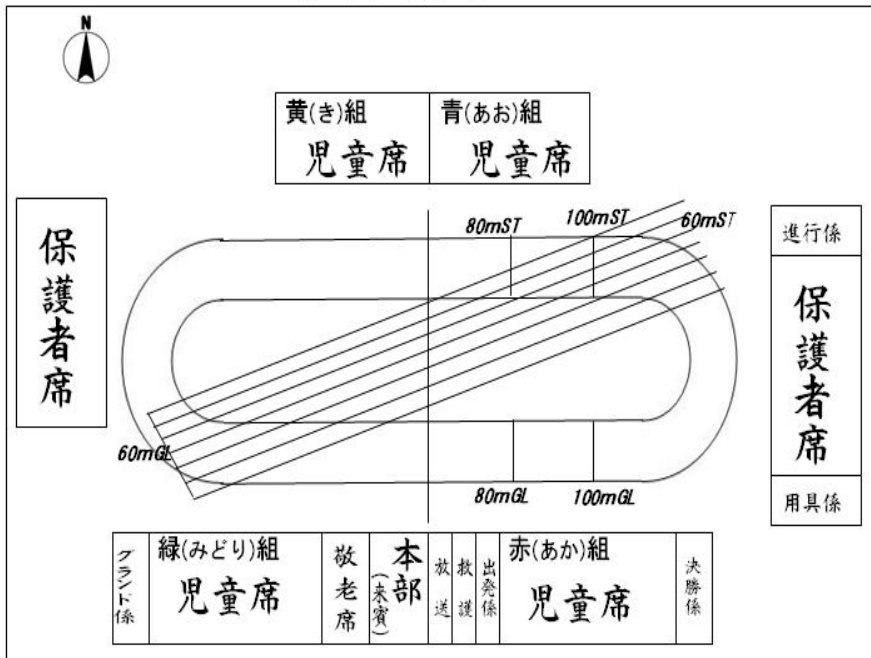

注意事項

- ◆保護者の方(ご家族の方)は必ず、バッジか校章シールをお付け下さい。
- ◆運動場開場は6時30分です。
  開場前からの場所取り等や折りたたみ機の持ち込み等のご遠慮下さい。また、北山通りでの駐停車は近隣の方々へのご迷惑となりますのでおやめ下さい。
  グラウンド内で敷物を広げての場所取りは、ご遠慮下さい。
  節度ある態度でお互いに譲り合ってご観覧下さい。尚、本部席横には敬老席を用意しております。
- ◆ゴール付近は立ち入り禁止です。特に低学年児童は、ゴール付近に人が大勢いますと最後まで全力で走りきれない場合がありますのでご協力下さい。

- ○校内全面禁煙です。また、ゴミは各自お持ち帰り下さいますようお願いいたします。
- ○お手洗いはプール下と校舎西側(1F・2F・3F)トイレのみ使用できます。
- ○昼食について、今年度は新校舎建築工事の都合上、場所が広く取れないため、親子別々の昼食となります。保護者の皆様の昼食は運動場の保護者席、児童席、北庭、中庭、第2コート、マリアンホール(給食室)、のいずれかでなさして下さい。その他の場所での昼食はご遠慮下さい。マリアンホールは、午前の競技終了後から午後の競技開始時刻までご利用いただけます。マリアンホールは土足禁止ですので、ご使用の際は上履きをご用意下さい。
- ○第2コートは昼食時のみ使用可能です。昼食時以外は児童の集合場所・準備体操などの場所となりますので何も置かないようにして下さい。工事現場へは、一切、立ち入らないで下さい。児童席はブルーシートになります。