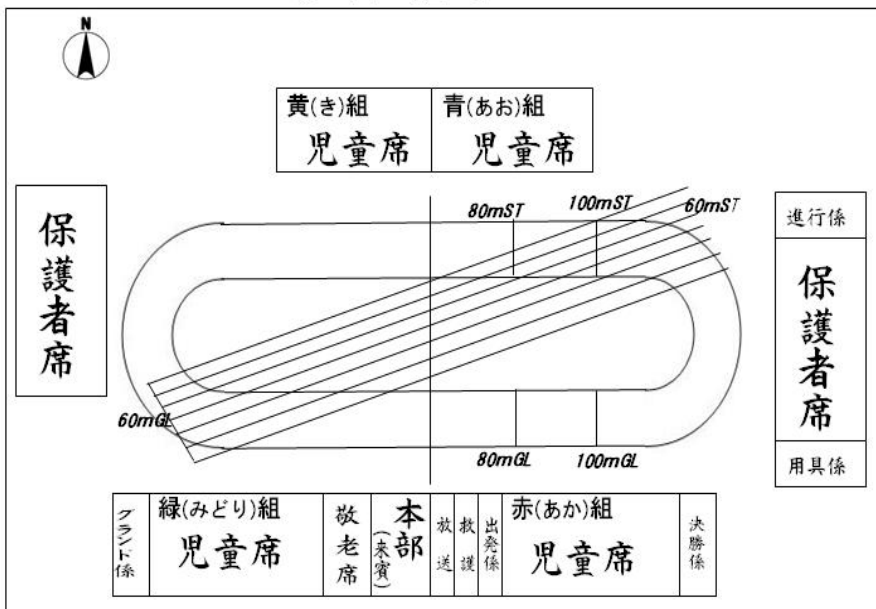

2010年5月29日(土)

8:40～、雨天順延(5月30日)

ノートルダム学院小学校

北山通り