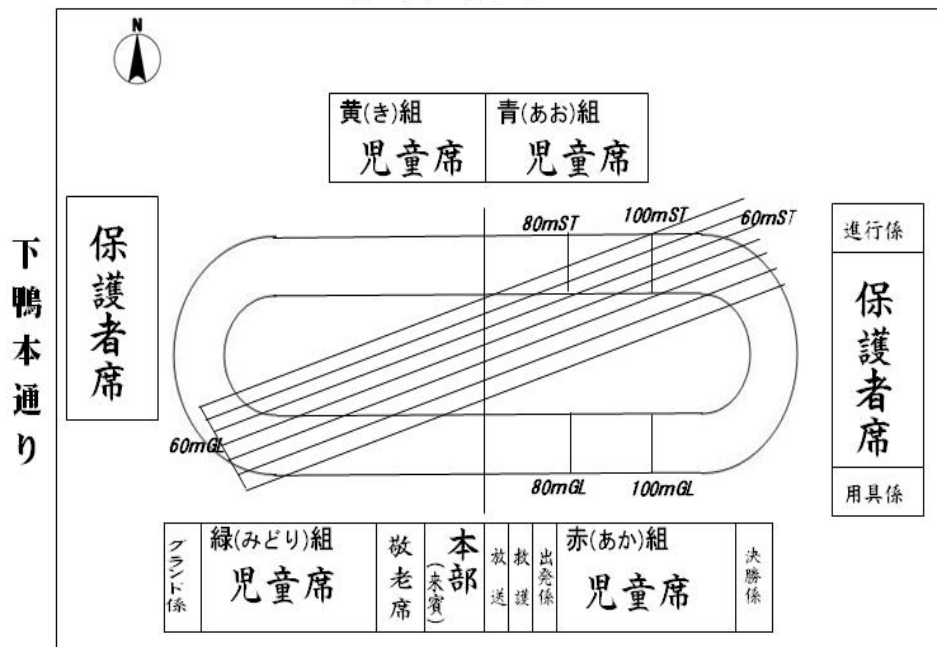

## 注意事項

- ◆来校者は必ず、バッジか校章シールをお付け下さい。お持ちでない場合は、校門受付にてお申し出下さい。
- ◆運動場開場は6時30分です。  
開場前からの場所取り等や見学時の折りたたみ機の持ち込み等のご遠慮下さい。敷物のみが置いてある場合は、一般席として使用致します。尚、本部席横には敬老席を用意しております。  
どうぞ節度ある広さでお互いに譲り合ってください。
- ◆ゴール付近は立ち入り禁止です。特に低学年児童は、ゴール付近に人が大勢いますと最後まで全力で走りきれない場合がありますのでご協力下さい。