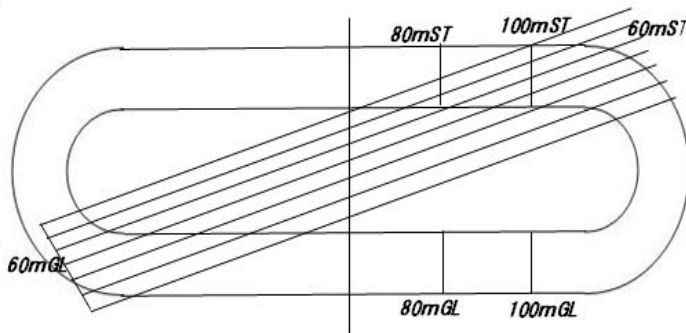

進行係

保護者席

用具係

緑(みどり)組 児童席   敬老席   本(未)部 放(送) 教(護) 出(発)係   赤(あか)組 児童席   決勝係

注意事項

- ◆来校者は必ず、バッジか校章シールをお付け下さい。お持ちでない場合は、校門受付にてお申し出下さい。
- ◆運動場開場は6時30分です。
  開場前からの場所取り等や見学時の折りたたみ機の持ち込み等のご遠慮下さい。敷物のみが置いてある場合は、一般席として使用致します。尚、本部席横には敬老席を用意しております。
  どうぞ節度ある広さでお互いに譲り合ってください。
- ◆ゴール付近は立ち入り禁止です。特に低学年児童は、ゴール付近に人が大勢いますと最後まで全力で走りきれない場合がありますのでご協力下さい。

- ○児童席が空いている場合は、そこに座って写真等を撮って頂いても結構です。児童が戻って来ましたら速やかに移動して下さい。
- ○お手洗い・・・プール下と校舎西側(1F・2F・3F)トイレのみ使用できます。
- ○昼食は、運動場の観覧席、校舎周辺、中庭、第2コート、祈りの森及びバルコニーのいずれかでなさして下さい。
  校舎内での昼食はご遠慮下さい。マリアンホール(給食室)は使用できません。 ※児童は各教室で食べます。
  昼食時以外は児童の集合場所・準備体操などの場所となりますので、何も置かないようにして下さい。

※第2コートは、昼食時のみ使用可能です。

終日禁煙です。(中庭の藤棚周辺のみ喫煙可能)ご協力下さい。

○ごみは各自お持ち帰り下さいますようお願いいたします。