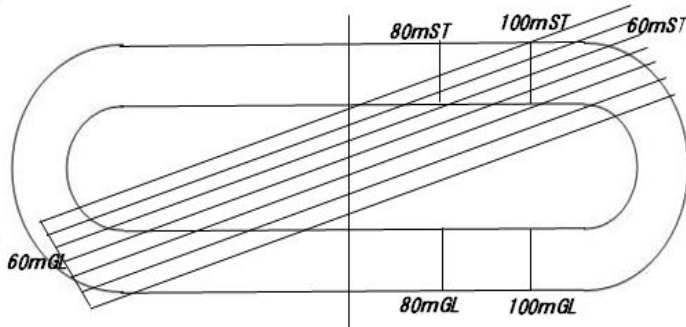

進行係

保護者席

用具係

緑(みどり)組 児童席
敬老席
本放教出赤(あか)組 児童席
決勝係

注意事項

来校者は必ず、バッジか校章シールをお付け下さい。お持ちでない場合は、校門受付にてお申し出下さい。

運動場開場は6時30分です。

開場前からの場所取り等や見学時の折りたたみ機の持ち込み等のご遠慮下さい。敷物のみが置いてある場合は、一般席として使用致します。尚、本部席横には敬老席を用意しております。

どうぞ節度ある広さでお互いに譲り合ってください。

ゴール付近は立ち入り禁止です。特に低学年児童は、ゴール付近に人が大勢いますと最後まで全力で走りきれない場合がありますのでご協力下さい。

児童席が空いている場合は、そこに座って写真等を撮って頂いても結構です。児童が戻って来ましたら速やかに移動して下さい。お手洗い・・・プール下と校舎西側(1F・2F・3F)トイレのみ使用できます。

昼食は、運動場の観覧席、校舎周辺、中庭、第2コート、祈りの森及びバルコニーのいずれかでなさして下さい。

校舎内での昼食はご遠慮下さい。マリアンホール(給食室)は使用できません。児童は各教室で食べます。

昼食時以外は児童の集合場所・準備体操などの場所となりますので、何も置かないようにして下さい。

第2コートは、昼食時のみ使用可能です。

終日禁煙です。(中庭の藤棚周辺のみ喫煙可能)ご協力下さい。

ごみは各自お持ち帰り下さいますようお願いいたします。